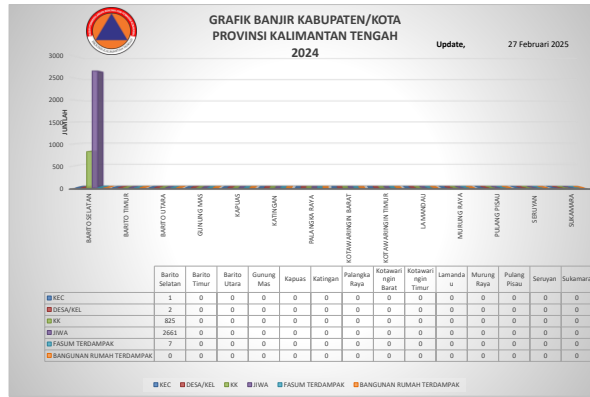

KEC	DESA/KEI	KK	JIWA	FASUM TERDAMPAK	BANGUNAN RUMAH TERDAMPAK
Barito Selatan	1	2	825	2661	7	0
Barito Timur	0	0	0	0	0	0
Barito Utara	0	0	0	0	0	0
Gunung Mas	0	0	0	0	0	0
Kapuas	0	0	0	0	0	0
Katingan	0	0	0	0	0	0
Palangka Raya	0	0	0	0	0	0
Kotawaringin Barat	0	0	0	0	0	0
Kotawaringin Timur	0	0	0	0	0	0
Lamandau	0	0	0	0	0	0
Murung Raya	0	0	0	0	0	0
Pulang Pisau	0	0	0	0	0	0
Seruyan	0	0	0	0	0	0
Sukamara	0	0	0	0	0	0
	1	2	825	2661	7	0

27 Februari 2025